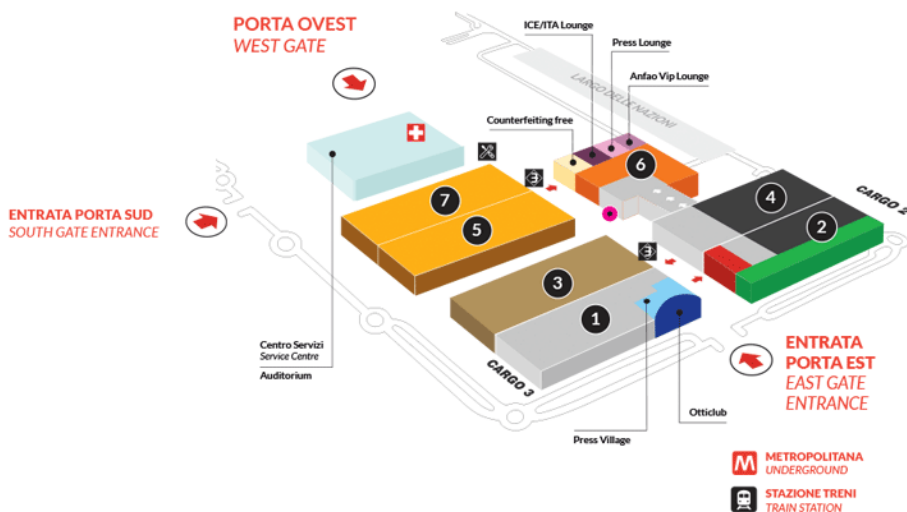

## Gentile visitatore

è lieta di invitarla a MIDO dal 3 al 5 febbraio 2024

**La aspettiamo al Padiglione 3 Stand G21**

**Ricordiamo che questo invito NON è valido per l'ingresso in fiera. Per accedere a MIDO, dovrà utilizzare il pass che si ottiene registrandosi al seguente link [www.mido.com/pass-ingresso-mido](http://www.mido.com/pass-ingresso-mido)**

### INFO UTILI

**ORARIO**  
SAB 3 FEBBRAIO 2024 09:00 - 19:00  
DOM 4 FEBBRAIO 2024 09:00 - 19:00  
LUN 5 FEBBRAIO 2024 09:00 - 18:00

**FIERA MILANO**  
Strada Statale del Sempione, 28 - 20017 Rho - Milano

**ACCESSI**  
Porta EST, Porta SUD

**MINORI**  
I minori possono accedere sotto la totale responsabilità dell'adulto accompagnatore.

**ANIMALI**  
Non è consentito l'ingresso agli animali di piccola, media o grande taglia, fatta eccezione per quelli di servizio.

### COME RAGGIUNGERCI

**IN AUTO**  
Oltre 10.000 posti auto a disposizione. I più comodi sono il P2, il P3 e il P4:  
• sosta fino a un massimo di 4 ore: € 12,50  
• sosta oltre le 4 ore fino a un massimo di 24: € 18